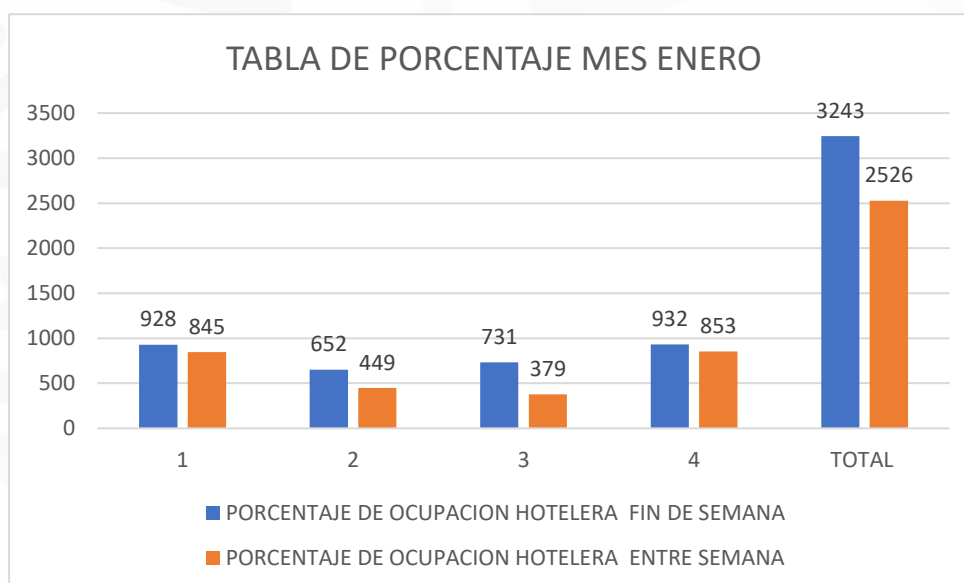

**ESTADÍSTICA DE LA OCUPACIÓN HOTELERA
DE LOS MESES ENERO- MARZO DEL 2023**

TABLA: ENERO 2023		
PORCENTAJE DE OCUPACION HOTELERA		
SEMANA	FIN DE SEMANA	ENTRE SEMANA
1	928	845
2	652	449
3	731	379
4	932	853
TOTAL	3243	2526

TABLA: FEBRERO 2023		
PORCENTAJE DE OCUPACION HOTELERA		
SEMANA	FIN DE SEMANA	ENTRE SEMANA
1	945	740
2	623	480
3	674	481
4	727	382
TOTAL	2969	2083

TABLA: MARZO 2023		
PORCENTAJE DE OCUPACION HOTELERA		
SEMANA	FIN DE SEMANA	ENTRE SEMANA
1	642	753
2	665	804
3	505	723
4	528	695
TOTAL	2340	2975