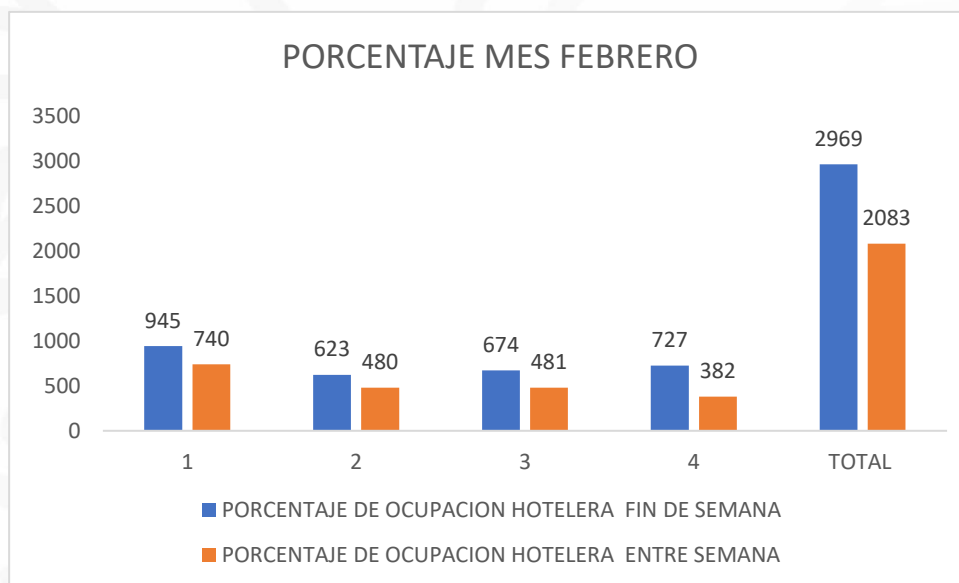

**ESTADÍSTICA DE LA OCUPACIÓN HOTELERA
DE LOS MESES ENERO- MARZO DEL 2023**

TABLA: ENERO 2023		
PORCENTAJE DE OCUPACION HOTELERA		
SEMANA	FIN DE SEMANA	ENTRE SEMANA
1	928	845
2	652	449
3	731	379
4	932	853
TOTAL	3243	2526

TABLA: FEBRERO 2023		
PORCENTAJE DE OCUPACION HOTELERA		
SEMANA	FIN DE SEMANA	ENTRE SEMANA
1	945	740
2	623	480
3	674	481
4	727	382
TOTAL	2969	2083

TABLA: MARZO 2023		
PORCENTAJE DE OCUPACION HOTELERA		
SEMANA	FIN DE SEMANA	ENTRE SEMANA
1	642	753
2	665	804
3	505	723
4	528	695
TOTAL	2340	2975